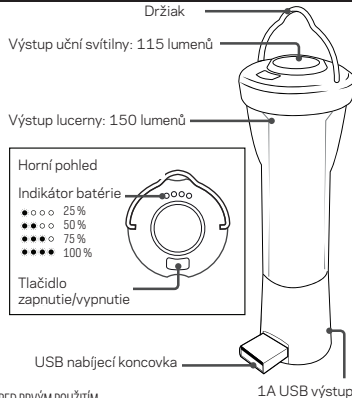

LIGHTHOUSE MICRO CHARGE

Horný pohľad

Indikátor batérie

- ○ ○ 25 %
- ● ○ 50 %
- ● ● 75 %
- ● ● ● 100 %

Tlačidlo zapnutie/vypnutie

USB nabíjací koncovka

1A USB výstup

PRED PRVÝM POUŽITÍM

Prepnite Lighthouse Micro do režimu DEMO MODE tým, že pripojíte USB port do napájania. Nemáte po ruke USB zdroj? Stlačte päťkrát tlačidlo zapnutie/vypnutie a na Siestykrát ho podržte. Indikátor batérie bude blikať a Lighthouse Micro bude vypnutý v režimu DEMO.

AKO TO FUNGUJE

REGISTRUJ SVOJ PRODUKT!

Na obale produktu Goal Zero nájdete samolepku „100% ORIGINAL“ s unikátnym desaťmestným registračným kódom. Priprav si tento kód.

100% ORIGINAL

REGISTRAČNÝ KÓD: 12345ABCDE

1. 1 Chod' na www.goalzero.cz/stranky/registerce/
2. 2 Vyplň formulár o registrácii
3. 3 Do e-mailovej schránky ti obratom príde záručný list

MORIS design s. r. o., IČ: 27218228, DIČ: CZ27218228
Švece Matouše 2018/9, 140 00 Praha 4, www.goalzero.cz

MORIS
DISTRIBUTION