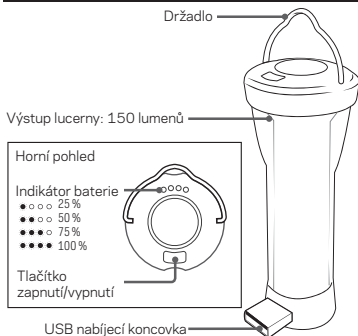

LIGHTHOUSE MICRO

PŘED PRVNÍM POUŽITÍM

Přepněte Lighthouse Micro z režimu DEMO MODE připojením USB portu do napájení.

Nemáte po ruce USB zdroj? Stiskněte pětkrát tlačítko zapnutí/vypnutí a naposledě ho podržte. Indikátor baterie bude blikat a Lighthouse Micro bude vypnut z režimu DEMO.

JAK TO FUNGUJE

TECHNICKÉ SPECIFIKACE LIGHTHOUSE MICRO / LIGHTHOUSE MICRO CHARGER

Kapacita	9.62 Wh / 3.7 V / 2600 mAh	
Váha	68 g	
Rozměry	93 x 38 mm	
VSTUPY		
USB-A port: 5 V, až 1 A (5 W max)		
DOBA NABÍJENÍ		
USB zdroj	3.5 h	
Nomad 7 Plus	3.5 h	
DOBA SVÍCENÍ | SVÍTIVOST		
Jedna strana (Low)	170 h	10 lm
Jedna strana (High)	15 h	75 lm
Obě strany (Low)	80 h	20 lm
Obě strany (High)	7 h	150 lm
Flashlight (Low)	100 h	20 lm
Flashlight (High)	8.5 h	120 lm

plně použite
pro lighthouse
micro charge