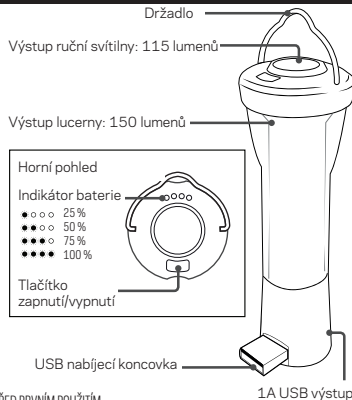

LIGHTHOUSE MICRO CHARGE

PŘED PRVNÍM POUŽITÍM

Přepněte Lighthouse Micro z režimu DEMO MODE připojením USB portu do napájení. Nemáte po ruce USB zdroj? Stiskněte pětkrát tlačítko zapnutí/vypnutí a naposledě ho podržte. Indikátor baterie bude blikat a Lighthouse Micro bude vypnut z režimu DEMO.

JAK TO FUNGUJE

REGISTRUJTE SI SVŮJ PRODUKT!

Na obalu produktu Goal Zero najdete samolepku „100% ORIGINAL“ s unikátním desetimístným registračním kódem.