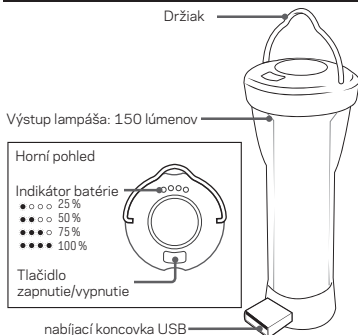

LIGHTHOUSE MICRO

Horný pohľad

Indikátor batérie

- ○ ○ 25 %
- ● ○ 50 %
- ● ● 75 %
- ● ● ● 100 %

Tlačidlo zapnutie/vypnutie

nabíjací koncovka USB

PRED PRVÝM POUŽITÍM

AKO TO FUNGUJE

1. Raz stlačte tlačidlo zap/vyp na rozsvietenie oboch strán a dvakrát na rozsvietenie jednej strany.
2. Stlačte a podržte tlačidlo na stlmenie jednotlivých režimov.
3. Pomocou konektoru USB zapojte Lighthouse Micro do akéhokoľvek napájacieho USB portu. Tiež sa da pripojiť a nabíť z Nomad 7.

TECHNICKÉ ŠPECIFIKÁCIE LIGHTHOUSE MICRO / LIGHTHOUSE MICRO CHARGER

Kapacita	9.62 Wh / 3.7 V / 2600 mAh	
Váha	68 g	
Rozmery	93 x 38 mm	
VSTUPY		
USB-A port: 5 V, až 1 A (5 W max)		
ČAS NABÍJANIA		
USB zdroj	3.5 h	
Nomad 7 Plus	3.5 h	
ČAS SVIETENIA SVIETIVOSŤ		
Jedna strana (Low)	170 h	10 lm
Jedna strana (High)	15 h	75 lm
Obe strany (Low)	80 h	20 lm
Obe strany (High)	7 h	150 lm
Flashlight (Low)	100 h	20 lm
Flashlight (High)	8.5 h	120 lm

pleť iba pre
lighthouse
micro charge